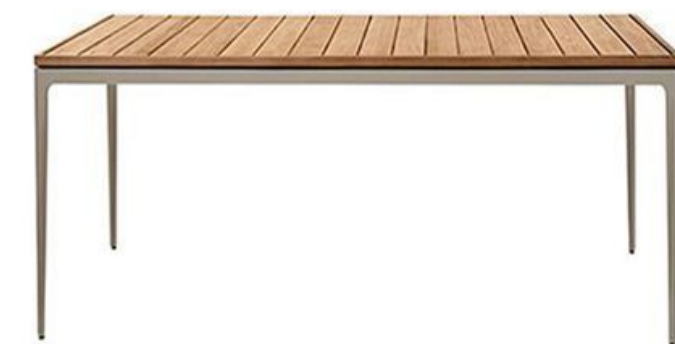

柚木圆桌

直径 700 x 740 mm

岩板方桌

900 x 800 x 730 mm

柚木方桌

900 x 800 x 730 mm

岩板长桌

1600 x 900 x 730 mm

柚木长桌

1600 x 900 x 730 mm

大理石长桌

2200 x 1000 x 730 mm

大理石长桌

2200 x 1000 x 730 mm

岩板长桌

2200 x 1000 x 730 mm

柚木长桌

2200 x 1000 x 730 mm

大理石长桌
520 x 550 x 820 mm

大理石长桌
900 x 900 x 750 mm

大理石长桌
520 x 550 x 820 mm

大理石长桌
1600 x 900 x 750 mm

大理石长桌

尺寸: 570 x 570 x 875 mm