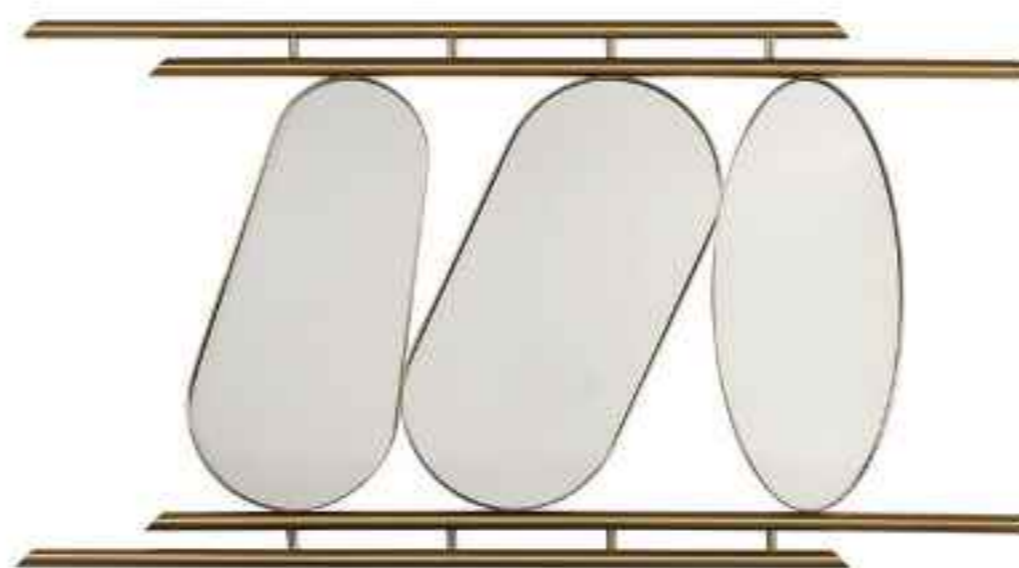

# WALL MIRROR, DECRO

Product name: WALL MIRROR

Product name: WALL MIRROR

Product name:WALL MIRROR

Item No.:FA-397P-055  
Size:90\*90\*4.5 CM

Item No.:02-23-01  
Size:70\*110\*5 CM

Item No.:02-23-05  
Size:70\*110\*5 CM

Product name: WALL MIRROR

Item No.:739  
Size:83\*142\*5 CM

Item No.:MH-620-01  
Size:80\*196\*5.5 CM

Item No.:PM-4008-01  
Size:110.5\*213\*8.5 CM

Product name:WALL MIRROR

Item No.:PM-005-04  
Size:693\*4 CM

Item No.:PM-005-05  
Size:693\*4 CM

Item No.:PM-005-06  
Size:693\*4 CM

Product name: WALL MIRROR

Item No.:MH-2612-02  
Size:95\*123\*3 CM

Item No.:PM-0001-01  
Size:160\*85.5\*3 CM

Item No.:PM-1174-01  
Size:135\*147\*4.5 CM

Product name:WALL MIRROR

Item No.:PM-0026-01  
Size:70\*108\*3.5 CM

Item No.:PM-0027-01  
Size:70\*100\*3.5 CM

Item No.:PM-0028-01  
Size:70\*100\*3.5 CM

Product name: WALL MIRROR

Item No.:PM-0062-01  
Size:60\*90\*12 CM